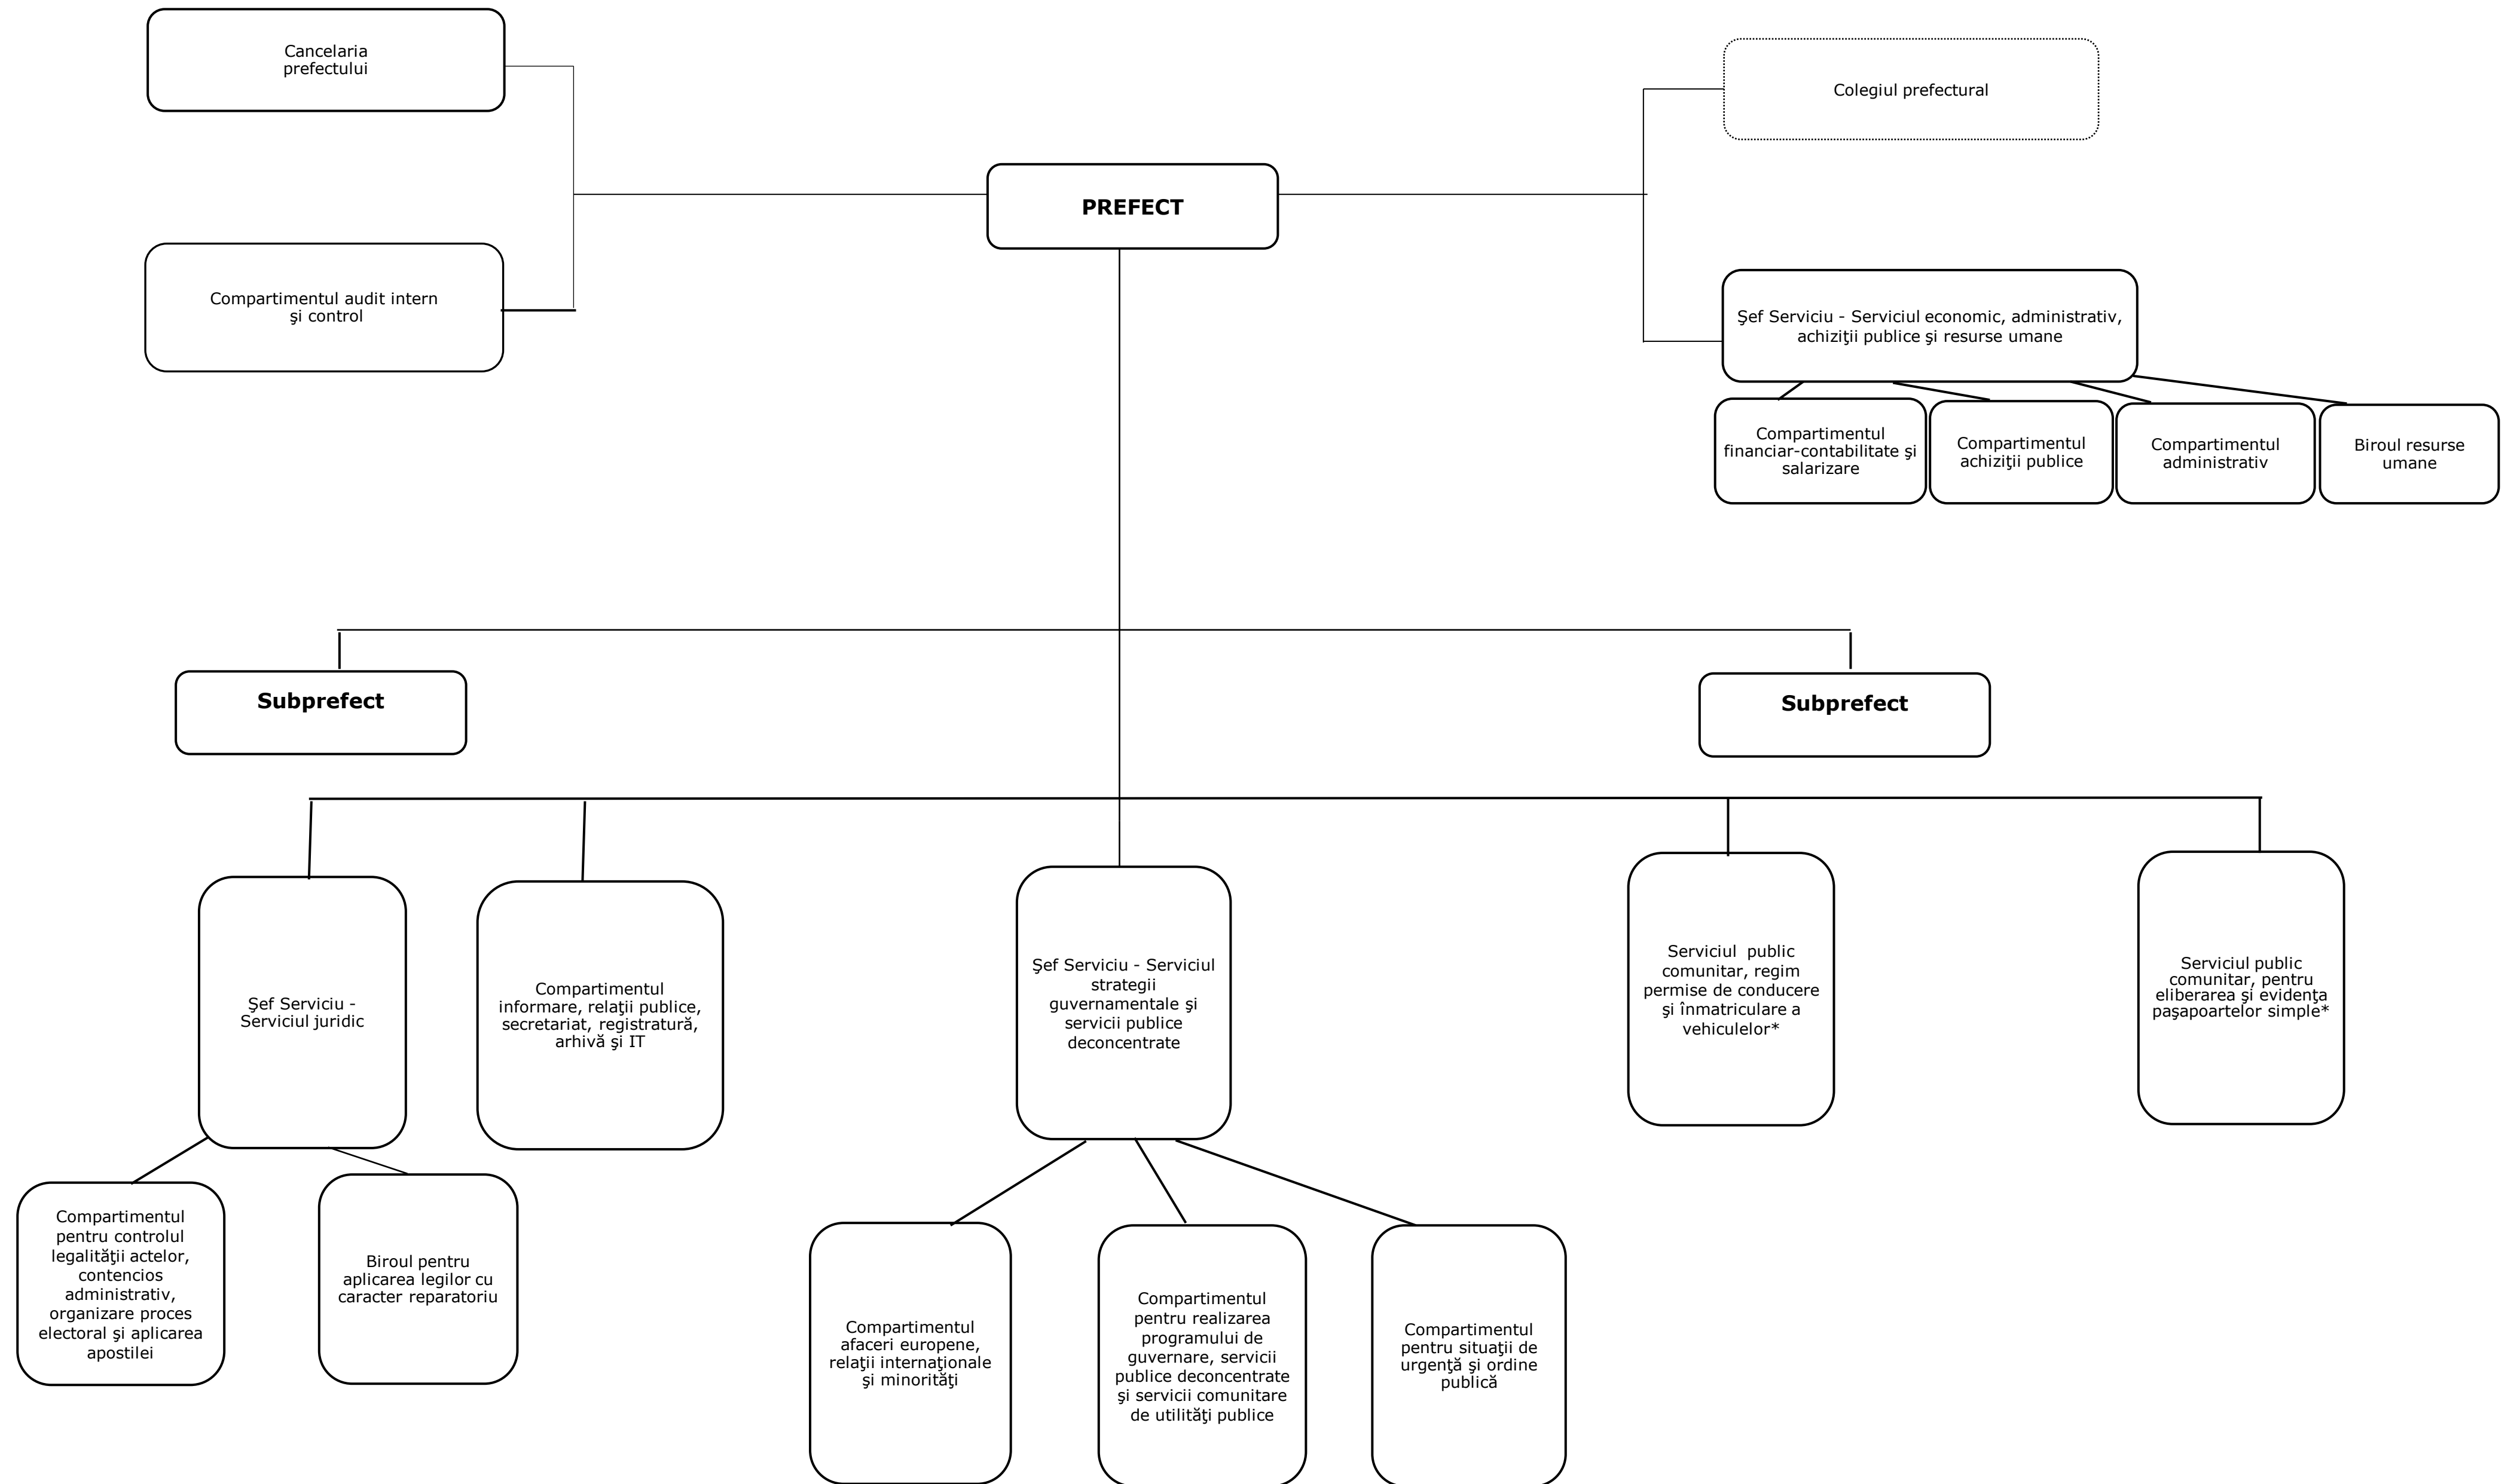

**INSTITUȚIA PREFECTULUI MUNICIPIULUI BUCUREȘTI
ORGANIGRAMA**

* - Organigramele și statele de funcții ale Serviciilor publice comunitare au caracter secret de serviciu, respectiv secret

**PREFECT,
MIHAI CRISTIAN ATĂNĂSOAEI**